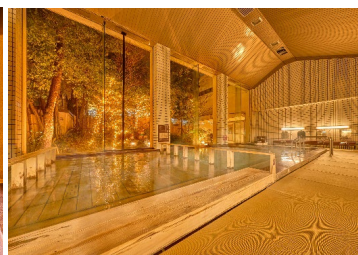

宿泊施設

石川県

湯快リゾート あわづグランドホテル

施設概要

施設名	湯快リゾート あわづグランドホテル
住所	〒923-0326 石川県小松市粟津町ワ-36
TEL / FAX	TEL : 050-3819-4923 / FAX : 0859-22-4190
E-mail	tehai-k@yukai-r.jp
ホームページ	https://yukai-r.jp/awazu-gh/

ご利用人数	小学生	中学生	高校生	一般
最大収容人数	×	350名	350名	350名
最低貸切人数	×	要問合せ	要問合せ	要問合せ
フロア貸切人数	×	要問合せ	要問合せ	要問合せ
客室	和室	洋室	和洋室	その他
客室数	96室	0室	0室	0室

食事

場所と人数	レストラン 200名
利用時間	チェックイン 15:00 ~ チェックアウト 翌日 12:00
水筒の補充	☐お茶 ☐水 ☒不可
アレルギー対応	可能(事前のアレルギー成分表提示による対応・個別食対応は不可)

入浴

場所と人数	大浴場(男性・女性用)各30名
利用時間	大浴場(男性・女性用)24時間 ※深夜1時~2時、11時~14時清掃時間は不可
時間貸切(浴場)	☒可 ☐不可 (全館貸切でない場合は要相談)
部屋風呂利用	☒可 ☐不可 (お部屋タイプにより異なる)
浴場備品	ボディーソープ/リンスインシャンプー/化粧品/ドライヤー/扇風機
カラン(蛇口)の数	男性・女性用とも18口 立シャワー2口

設備

客室	☒ テレビ	☒ 冷蔵庫	☐ 部屋風呂	☒ シャンプー・リンス	☒ ルームキー
	☐ 有線放送	☒ 洗面	☒ ドライヤー	☐ 下駄箱	☒ 部屋金庫
	☒ 電話	☒ トイレ	☒ 歯ブラシ	☒ スリッパ	☒ 冷暖房
館内	☒ 冷暖房	☒ 売店	☐ フロアマスターキーの貸出	☒ 館内放送利用	
	☐ 公衆電話	☒ 自動販売機	☐ フロント貴重品預かり	☒ エレベーター	

備考欄

原則全館貸切でのご利用となり、ご安心してご利用いただけます。

貸切最低人数は時期によって異なりますので都度ご連絡よろしくお願いたします。

客室風呂はある部屋とない部屋が混在となります。(ある場合はシャンプー・リンス備え付けあり)