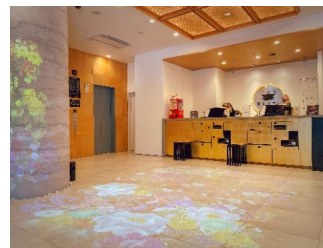

宿泊施設

石川県

変なホテル金沢香林坊

施設概要

施設名	変なホテル金沢香林坊
住所	〒920-0961 石川県金沢市香林坊1-2-32
TEL / FAX	TEL : 076-222-0015/FAX : 076-222-0016
E-mail	info-kanazawa@hennnahotel.com
ホームページ	https://www.hennnahotel.com/kanazawa-korinbo/

ご利用人数	小学生	中学生	高校生	一般
最大収容人数	283名	283名	283名	283名
最低貸切人数	184名	184名	184名	184名
フロア貸切人数	18名	18名	18名	18名
客室	和室	洋室	和洋室	その他
客室数	131室			

食事

場所と人数	客室にて弁当
利用時間	
水筒の補充	不可
アレルギー対応	可能(現状は外注弁当の為要相談)

入浴

場所と人数	なし(客室の浴室のみ)
利用時間	
時間貸切(浴場)	
部屋風呂利用	■可
浴場備品	ボディーソープ/コンディショナー/シャンプー/ドライヤー
カラン(蛇口)の数	1

設備

客室	■ テレビ	■ 冷蔵庫	■ 部屋風呂	■ シャンプー・リンス	■ ルームキー
	☐ 有線放送	■ 洗面	■ ドライヤー	☐ 下駄箱	■ 部屋金庫
	■ 電話	■ トイレ	■ 歯ブラシ	■ スリッパ	■ 冷暖房
館内	■ 冷暖房	☐ 売店	☐ フロアマスターキーの貸出	■ 館内放送利用(:	
	☐ 公衆電話	■ 自動販売機	☐ フロント貴重品預かり	■ エレベーター	

備考欄

金沢の観光の中心・香林坊に位置し、兼六園や金沢21世紀美術館などにも徒歩圏内。恐竜ロボットがお出迎え、加賀友禅を模したプロジェクションマッピングによるロビー演出など、石川県の伝統を取り入れた空間となっております。