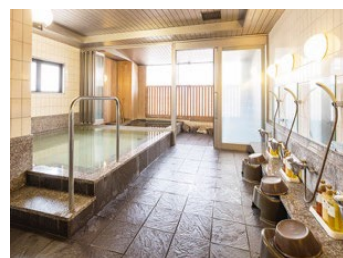

宿泊施設

石川県

ホテルマイステイズ金沢キャッスル

施設概要

施設名	ホテルマイステイズ金沢キャッスル
住所	〒920-0852 石川県金沢市此花町10-17
TEL / FAX	TEL : 076-223-6300 / FAX : 076-265-6365
E-mail	kanazawa-castle@mystays.com
ホームページ	https://www.mystays.com/hotel-mystays-kanazawa-castle-ishikawa/

ご利用人数	小学生	中学生	高校生	一般
最大収容人数	100名	100名	100名	100名
最低貸切人数	×	×	×	×
フロア貸切人数	×	×	×	×
客室	和室	洋室	和洋室	その他
客室数	206室			

食事

場所と人数	1Fレストラン 60名
利用時間	朝食 6 : 30 ~ 9 : 30
水筒の補充	☐お茶 ☐水 ☒不可
アレルギー対応	要相談

入浴

場所と人数	浴場 北棟2F (男性・女性用)
利用時間	16 : 00~25 : 00
時間貸切 (浴場)	☐可 ☒不可
部屋風呂利用	☒可 ☐不可
浴場備品	シャンプー/コンディショナー/ボディソープ/ドライヤー/化粧水/乳液/綿棒/ 男性：ヘアキッド/ヘアトニック 女性：洗顔料/クレンジングオイル
カラン (蛇口) の数	男性：8 女性：6

設備

客室	☒ テレビ	☒ 冷蔵庫	☒ 部屋風呂	☒ シャンプー・リンス	☒ ルームキー
	☐ 有線放送	☒ 洗面	☒ ドライヤー	☐ 下駄箱	☒ 部屋金庫
	☒ 電話	☒ トイレ	☒ 歯ブラシ	☒ スリッパ	☒ 冷暖房
館内	☒ 冷暖房	☐ 売店	☐ フロアマスターキーの貸出	☐ 館内放送利用	
	☐ 公衆電話	☒ 自動販売機	☐ フロント貴重品預かり	☒ エレベーター	

備考欄

JR金沢駅東口 (兼六園口) から徒歩5分 北陸自動車道金沢東ICから15分

大型バス駐車場有り (利用可能時間 15 : 00~翌朝8:30)

食事メニューのご要望 (アレルギー等) は可能な限りご対応させていただきます