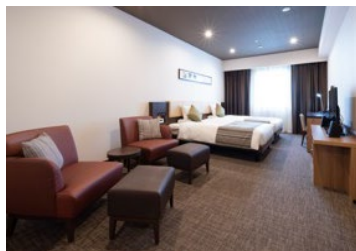

宿泊施設

石川県

ホテルマイステイズプレミア金沢

施設概要

施設名	ホテルマイステイズプレミア金沢
住所	〒920-0031 石川県金沢市広岡2-13-5
TEL / FAX	TEL : 076-290-5255 / FAX : 076-290-5254
E-mail	kanazawa@mystays.com
ホームページ	https://www.mystays.com/hotel-mystays-premier-kanazawa-ishikawa/

ご利用人数	小学生	中学生	高校生	一般
最大収容人数	100名	100名	100名	100名
最低貸切人数	×	×	×	×
フロア貸切人数	×	×	×	×
客室	和室	洋室	和洋室	その他
客室数	244室			

食事

場所と人数	2Fレストラン 75名
利用時間	朝食 6 : 30 ~ 9 : 30
水筒の補充	☐お茶 ☐水 ☒不可
アレルギー対応	要相談

入浴

場所と人数	客室ユニットバスのみ
利用時間	
時間貸切（浴場）	
部屋風呂利用	☒可 ☐不可
浴場備品	シャンプー/コンディショナー/ボディソープ/ハンドソープ/ドライヤー
カラン（蛇口）の数	

設備

客室	☒ テレビ	☒ 冷蔵庫	☒ 部屋風呂	☒ シャンプー・リンス	☒ ルームキー
	☐ 有線放送	☒ 洗面	☒ ドライヤー	☐ 下駄箱	☒ 部屋金庫
	☒ 電話	☒ トイレ	☒ 歯ブラシ	☒ スリッパ	☒ 冷暖房
館内	☒ 冷暖房	☐ 売店	☐ フロアマスターキーの貸出	☐ 館内放送利用	
	☐ 公衆電話	☒ 自動販売機	☐ フロント貴重品預かり	☒ エレベーター	

備考欄

JR北陸本線・北陸新幹線「金沢」駅西口徒歩5分 北陸自動車道金沢西・東インターより車で約15分
大型バス乗り降り可能
食事メニューのご要望（アレルギー等）は可能な限りご対応させていただきます