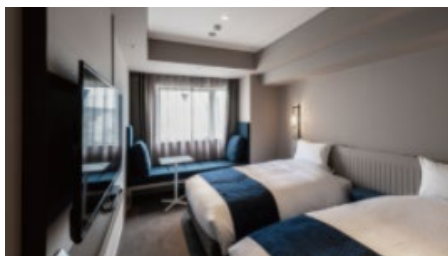

宿泊施設

石川県

ホテルトリフィート金沢

施設概要

施設名	ホテルトリフィート金沢			
住所	〒920-0853 石川県金沢市本町2-12-1			
TEL / FAX	TEL : 076-210-9010 / FAX : 076-210-9011			
E-mail	kanazawa@torifito.jp			
ホームページ	https://torifito.jp/kanazawa/			

ご利用人数	小学生	中学生	高校生	一般
最大収容人数	80名	80名	80名	80名
最低貸切人数	貸し切り不可	貸し切り不可	貸し切り不可	貸し切り不可
フロア貸切人数	フロア貸し切り不可	フロア貸し切り不可	フロア貸し切り不可	フロア貸し切り不可
客室	和室	洋室	和洋室	その他
客室数	0室	161室	0室	0室

食事

場所と人数	1F 「Ryofu-庵」 55席
利用時間	チェックイン 15:00 ~ チェックアウト 翌日 11:00
水筒の補充	☐お茶 ☐水 ☒不可
アレルギー対応	不可 ※事前にお食事の成分表をお送りします。

入浴

場所と人数	大浴場（男性・女性用）各18名 ※修学旅行生徒は利用不可
利用時間	大浴場（男性・女性用）15:00~25:00 5:00~10:00
時間貸切（浴場）	☐可 ☒不可
部屋風呂利用	☒可 ☐不可
浴場備品	ボディーソープ/シャンプー/コンディショナー/ドライヤー
カラン（蛇口）の数	4口

設備

客室	☒ テレビ	☒ 冷蔵庫	☒ 部屋風呂	☒ シャンプー・リンス	☒ ルームキー
	☐ 有線放送	☒ 洗面	☒ ドライヤー	☐ 下駄箱	☒ 部屋金庫
	☒ 電話	☒ トイレ	☒ 歯ブラシ	☒ スリッパ	☒ 冷暖房
館内	☒ 冷暖房	☐ 売店	☐ フロアマスターキーの貸出	☐ 館内放送利用	
	☐ 公衆電話	☒ 自動販売機	☐ フロント貴重品預かり	☒ エレベーター	

備考欄

金沢駅東口より徒歩4分。

バス駐車場なし

食事内容については要相談。利用人数によっては2回転に分かれる場合あり