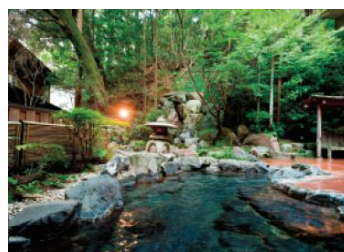

宿泊施設

石川県

吉田屋山王閣

施設概要

施設名	吉田屋山王閣
住所	石川県加賀市山代温泉13-1
TEL / FAX	TEL : 0761-77-1001 / FAX : 0761-76-1004
E-mail	info@sannoukaku.com
ホームページ	http://www.sannoukaku.com/

ご利用人数	小学生	中学生	高校生	一般
最大収容人数	250名	250名	250名	
最低貸切人数	250名	250名	250名	
フロア貸切人数	250名	250名	250名	
客室	和室	洋室	和洋室	その他
客室数	45室			

食事

場所と人数	宴会場 220人 お食事処(テーブル・椅子席)100人
利用時間	ご滞在中は可能
水筒の補充	ご夕食時水筒を預かり、補給後ご朝食時にご返却
アレルギー対応	可能

入浴

場所と人数	大浴場 ①80名 ②40名(①と②を朝夕で男女入替)
利用時間	AM3:00 ~ 4:00 を除く
時間貸切(浴場)	☒ 可 ☐ 不可
部屋風呂利用	☒ 可 ☐ 不可
浴場備品	シャンプー/ リンス/ ボディソープ/ ドライヤー/ 扇風機
カラン(蛇口)の数	①14箇所、②5箇所

設備

客室	☒ テレビ	☒ 冷蔵庫(空)	☒ 部屋風呂	☒ シャンプー・リンス(貸出)	☒ ルームキー
	☐ 有線放送	☒ 洗面	☒ ドライヤー	☒ 下駄箱	☒ 部屋金庫
	☒ 電話(外線カット可)	☒ ウォッシュレットトイレ	☒ 歯ブラシ	☒ スリッパ	☒ 冷暖房
館内	☒ 冷暖房	☒ 売店	☒ フロアマスターキーの貸出	☒ 館内放送利用	
	☐ 公衆電話	☒ 自動販売機	☒ フロント貴重品預かり	☒ エレベーター	

備考欄

春は2クラスから、秋は3クラスからの全館貸切が可能です。

旅館としては修学旅行の受入実績が石川県でもトップクラスでお客様へのご対応に長けております。

2017年夏にはお食事処が完成し、一度に約100名様までバイキング対応も可能になりました。