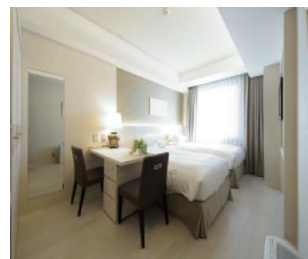

宿泊施設

福井県

福井国際観光ホテルリバーージュアケボノ

施設概要

施設名	福井国際観光ホテルリバーージュアケボノ			
住所	福井市中央 3 丁目 10-12			
TEL / FAX	TEL : 0776-22-1000 / FAX : 0776-22-8023			
E-mail	front@riverge.com			
ホームページ	http://www.riverge.com			

ご利用人数	小学生	中学生	高校生	一般
最大収容人数	320 名	320 名	320 名	320 名
最低貸切人数				
フロア貸切人数	35 名 × 3707 まで	35 名 × 3707 まで	35 名 × 3707 まで	35 名 × 3707 まで
客室	和室	洋室	和洋室	その他
客室数	6 室 (3～4 名)	136 室 (1～5 名)	0 室	0 室

食事

場所と人数	本館 2 階 宴会場 90 名程度			
利用時間	夕食 18:00 ～ 20:30/朝食 6:30 ～ 9:30(応相談)			
水筒の補充	☐ お茶 ☐ 水 ☒ 不可			
アレルギー対応	お問い合わせ			

入浴

場所と人数	大浴場 15 名、中浴場 8 名			
利用時間	5:00 ～ 10:30/14:30 ～ 25:00(学生は 21:00 まで)			
時間貸切 (浴場)	☐ 可 ☒ 不可			
部屋風呂利用	☒ 可 ☐ 不可			
浴場備品	シャンプー / リンス / ボディソープ / ドライヤー			
カラン (蛇口) の数	大浴場 9 個、中浴場 5 個			

設備

客室	☒ テレビ ☒ 有線放送 ☒ 電話	☒ 冷蔵庫 ☒ 洗面 ☒ トイレ	☒ 部屋風呂 ☒ ドライヤー ☒ 歯ブラシ	☒ シャンプー・リンス ☐ 下駄箱 ☒ スリッパ	☒ ルームキー ☒ 部屋金庫 (一部客室に有) ☒ 冷暖房
館内	☒ 冷暖房 ☐ 公衆電話	☒ 売店 ☒ 自動販売機	☐ フロアマスターキーの貸出 ☒ フロント貴重品預かり	☐ 館内放送利用 ☒ エレベーター	

備考欄

当ホテルは、福井市足羽川河畔にあり、客室には越前和紙をあしらひ、朝食には豊富な種類の福井のお総菜をお出しし「福井らしさを感じるホテル」としてお客様をお迎えしています。