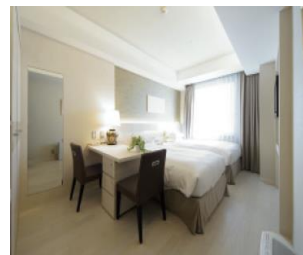

宿泊施設

福井県

福井国際観光ホテルリバージュアケボノ

施設概要

施設名	福井国際観光ホテルリバージュアケボノ			
住所	福井市中央 3 丁目 10-12			
TEL / FAX	TEL : 0776-22-1000 / FAX : 0776-22-8023			
E-mail	front@riverge.com			
ホームページ	http://www.riverge.com			

ご利用人数	小学生	中学生	高校生	一般
最大収容人数	110 名	110 名	110 名	110 名
最低貸切人数				
フロア貸切人数	35 名 × 3フロアまで	35 名 × 3フロアまで	35 名 × 3フロアまで	35 名 × 3フロアまで
客室	和室	洋室	和洋室	その他
客室数	6 室 (3~4名)	136 室 (1~5名)	0 室	0 室

食事

場所と人数	本館 2 階 宴会場 90 名程度
利用時間	夕食 18:00 ~ 20:30/朝食 6:30 ~ 9:30(応相談)
水筒の補充	<input type="checkbox"/> お茶 <input type="checkbox"/> 水 <input checked="" type="checkbox"/> 不可
アレルギー対応	お問い合わせ

入浴

場所と人数	大浴場 15 名、中浴場 8 名
利用時間	5:00 ~ 10:30/14:30 ~ 25:00(学生は 21:00 まで)
時間貸切 (浴場)	<input type="checkbox"/> 可 <input checked="" type="checkbox"/> 不可
部屋風呂利用	<input checked="" type="checkbox"/> 可 <input type="checkbox"/> 不可
浴場備品	シャンプー / リンス / ボディソープ / ドライヤー
カラン (蛇口) の数	大浴場 9 個、中浴場 5 個